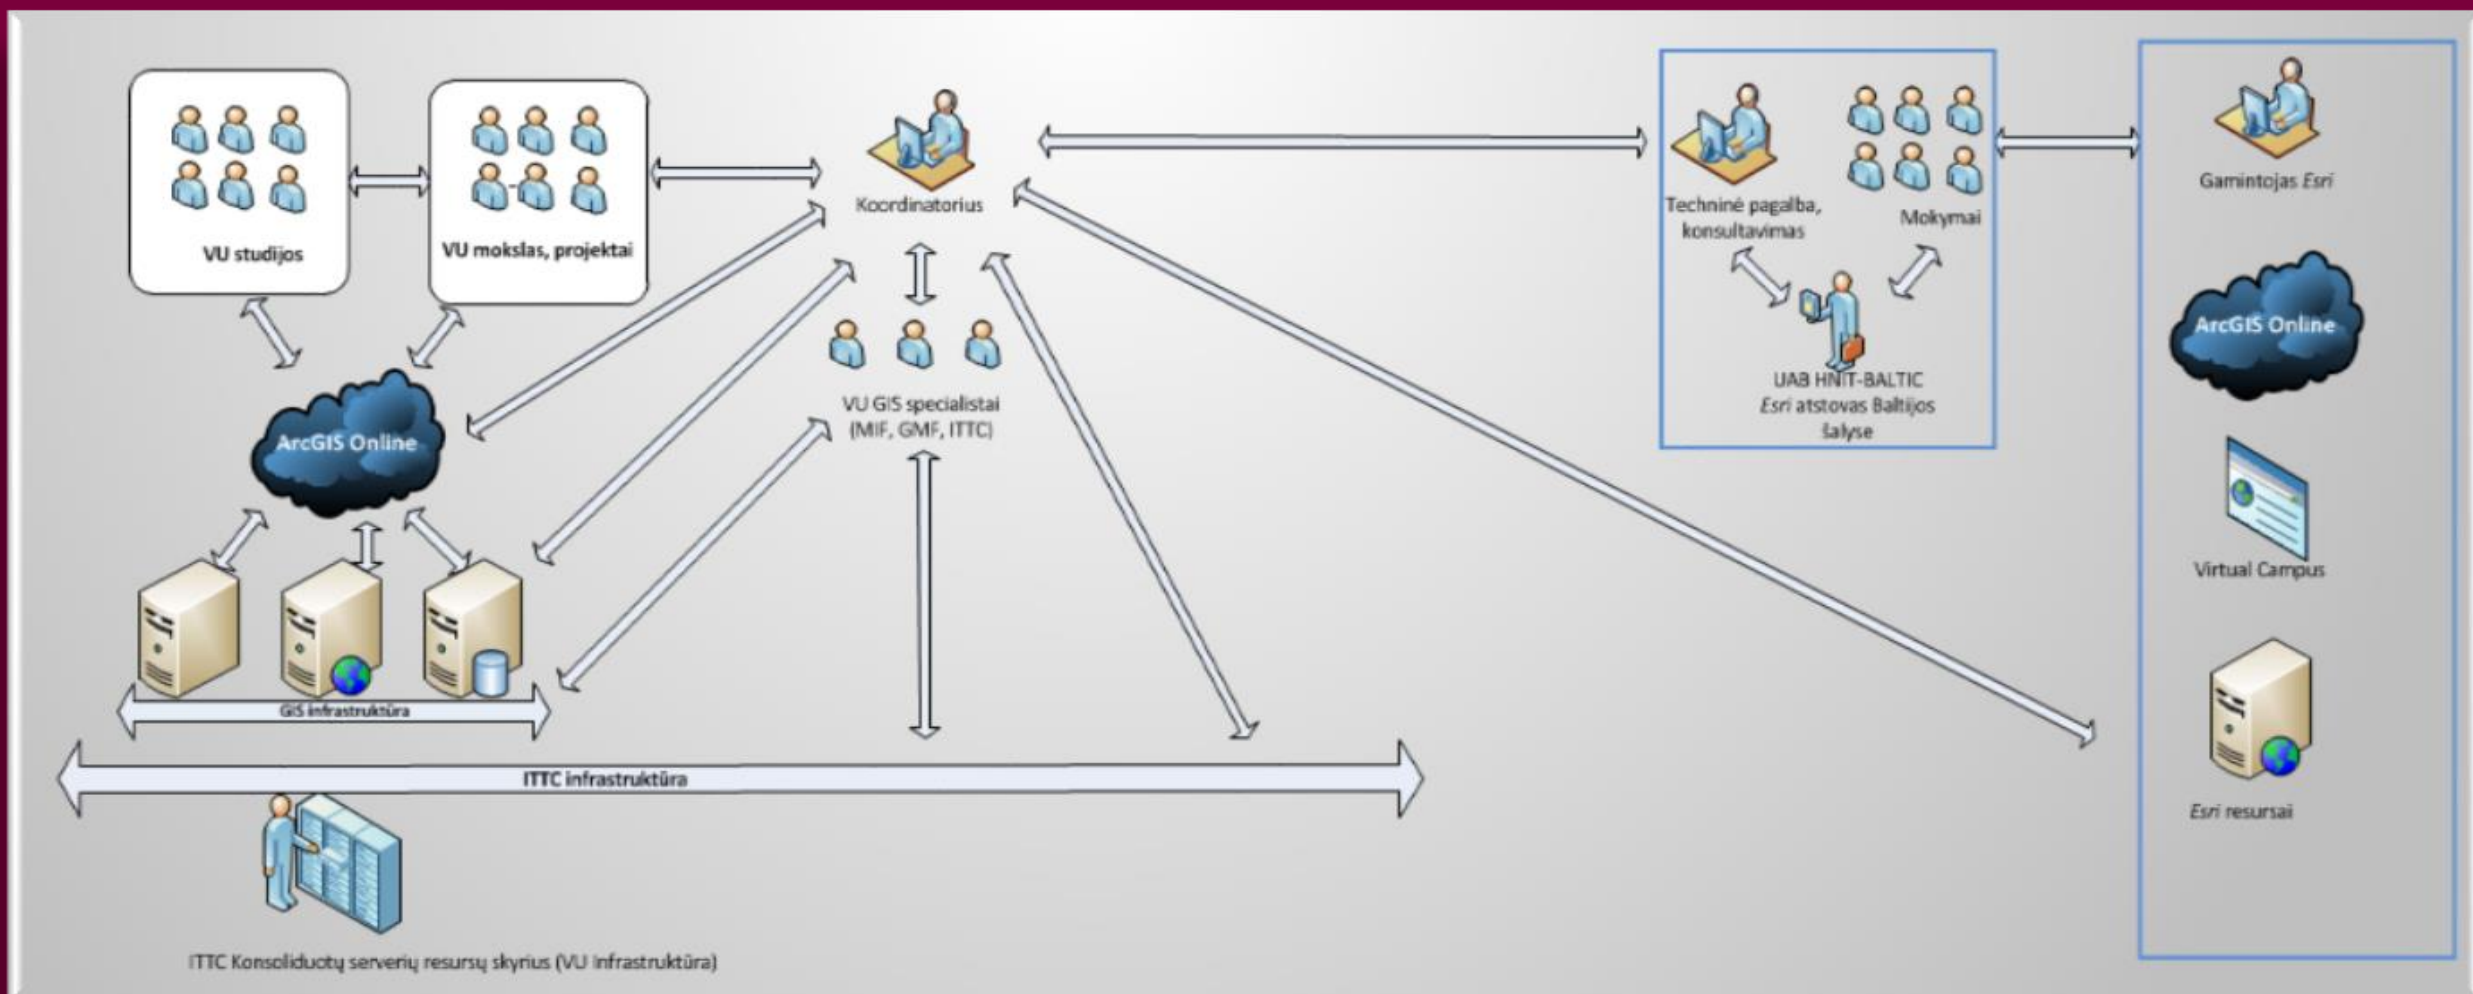

ArcGIS licencijos

- **ArcGIS Desktop:**
 - **Vardinė licencija** leidžia dirbti naudotojui su darbatalio programa ne ryšio zonoje.
 - **Tinklinė licencija** patogi naudotojui, nes nereikia rūpintis licencinio rakto atnaujinimu. Pasiteisino COVID-19 karantino metu.
- **ArcGIS Pro licencijavimas** vykdomas per naudotojo paskyrą ArcGIS Online.
- **Studentiški kodai** neturi analizės įrankių, tačiau yra naudingi mokantis ArcGIS pagrindų bei ArcPad aplikacijomis nuskaitant duomenis iš Trimble GPS. Būsimoje prenumeratoje jų jau nebus

ArcGIS resursų administravimas

- Koordinatorius vykdo *Esri* produkcijos pirkimus VU vardu, todėl jam suteiktas organizacijos pirkėjo kodas. Koordinatorius turi *My Esri* prieigą, todėl gali parsisiųsti prenumeratos PĮ, komplektuoti licencinius raktus, suteikti prieigą prie *Esri* virtualių mokymų VU naudotojams pagal poreikį
- Koordinatorius užsako ArcGIS serverio Skaitmeninį sertifikatą TCS (TCS, *angl.* Trusted Certificate Service)
- Koordinatorius sugeneruoja ir aktyvuoja raktą ArcGIS Licencijų pateikimo serveryje
- Koordinatorius yra ArcGIS Online paskyros savininkas, todėl jam suteiktos administratoriaus teisės valdyti paskyrą ir turėti prieigą prie visų jo žinioje esančių naudotojų paskyrų. VU turi dvi ArcGIS Online paskyras:
 1. Studijų reikmėms (500 naudotojų) + ArcGIS Pro licencijavimas
 2. Organizacijos vidinėms reikmėms (5 naudotojai) + ArcGIS Pro licencijavimas

ArcGIS serverių administravimas

ITTC Konsoliduotų serverių resursų skyrius (VU infrastruktūra)

ArcGIS naudotojų paskyrų administravimas ArcGIS serveriuose

- Sukuriama grupė, nustatomos grupės teisės (vieša, privati)
- Sukuriama naudotojo paskyra, suteikiama rolė, priskiriama grupė
- Suteikiami ArcGIS Online kreditai
- Administruojami VU ArcGIS naudotojai universitetinėje *My Esri* paskyroje, suteikiant jiems prieigą prie *Esri* virtualios mokymosi aplinkos